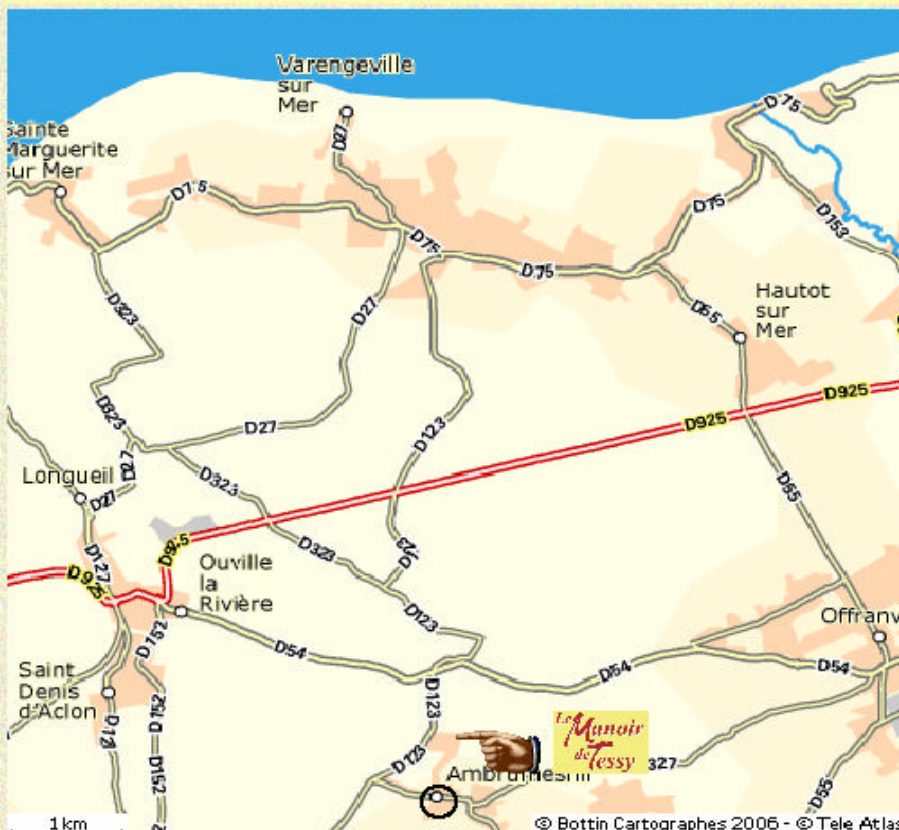

Le Manoir se situe sur la D123 entre Ouville la Rivière et Offranville en direction de Ambrumesnil

Tel. +33 (0)2 32 06 34 44

à 20mn de Dieppe et des Ferries

Plan Général

depuis Paris

A 13 direction Rouen

à Rouen:

A 150, puis A151 direction Dieppe

depuis Strasbourg

A4 direction Metz - Reims- A26 St Quentin - A 29 Amiens et direction Dieppe

Plan local

depuis Dieppe

direction

Saint-Aubin-sur-Scie puis Offranville (D54) - traverser Offranville et au rond point du collège continuer tout droit sur 3km direction Ouville-la-Rivière

Avant Ouville-la-Rivière Prendre sur la gauche la D 123 (entreprise Bénard) en direction d'Ambrumesnil et c'est à 700 m sur votre gauche.